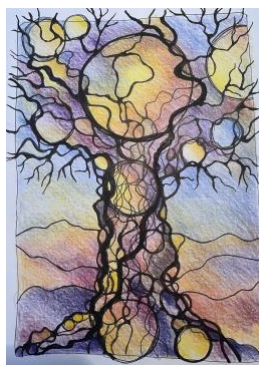

Neurobaum

Das neurographische Zeichnen von Bäumen ist eine bereichernde und sehr schöne Arbeit. Wie in der Natur entsteht jeder Baum auf seine eigene Weise und trägt einen einzigartigen Ausdruck sowie eine persönliche Botschaft für dich. Dieses Modell eignet sich besonders für Themen wie Wachstum, Entwicklung und Planung.

Parkmöglichkeit beim Zendenfrei Parkplatz - vis à vis von der Gemeinde.

Mitbringen (falls vorhanden):

Farbstifte und schwarze Filzstifte

Finken oder dicke Socken

Kosten:

130.- CHF inkl. Mittagessen und Getränke